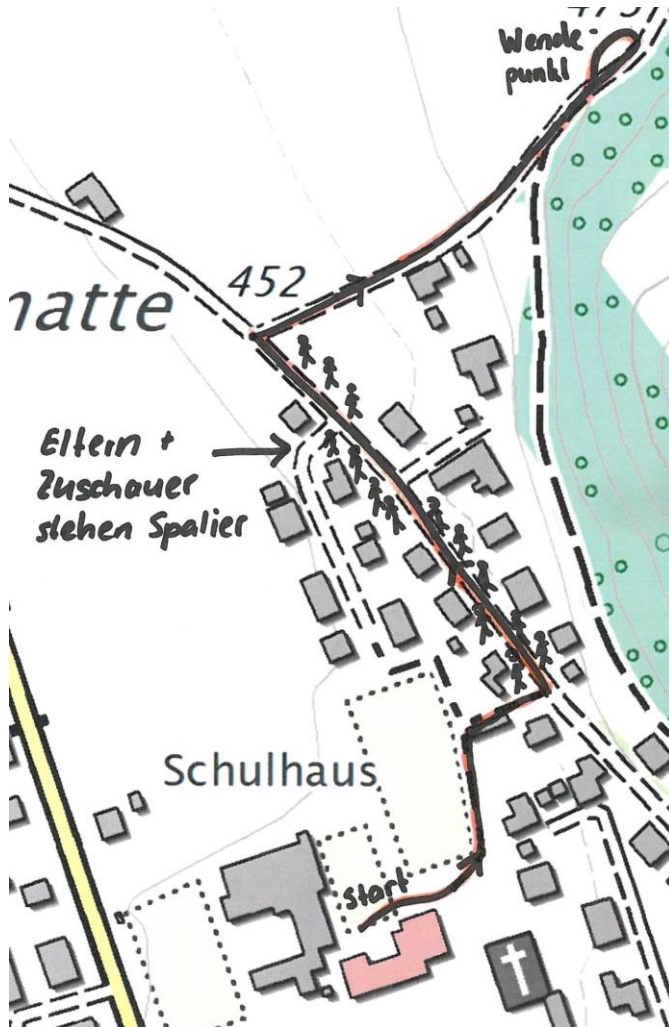

Samichlaus-Einzug mit Räbeliechtli-Umzug 2021

Donnerstag, 2. Dezember 2021 um 18.00

Wir laden die Dorfbevölkerung herzlich ein, mit uns die Adventszeit mit einem leuchtenden Räbeliechtli-Umzug zu feiern. Die Kinder von der Spielgruppe bis zur 2. Klasse holen den Samichlaus im Wald ab und begleiten ihn bis zum Schulhaus. Fackelträgerinnen und -träger der 4. Klasse beleuchten allen den Weg.

Um die schönen Lichter der Spielgruppe und der 1.- und 2.-Klässler präsentieren zu können und den Samichlaus zu begrüßen, laden wir Sie herzlich ein, um 18.00 Uhr am Rande der Feldstrasse unsere „Räbeliechtli“ zu bestaunen.

Am Wendepunkt kehren wir zurück und Sie dürfen sich gerne dem Umzug anschliessen.

Nach dem Einzug auf den Schulhausplatz freuen wir uns auf eine spannende Geschichte vom Samichlaus. Sicher hat er uns viel zu erzählen.